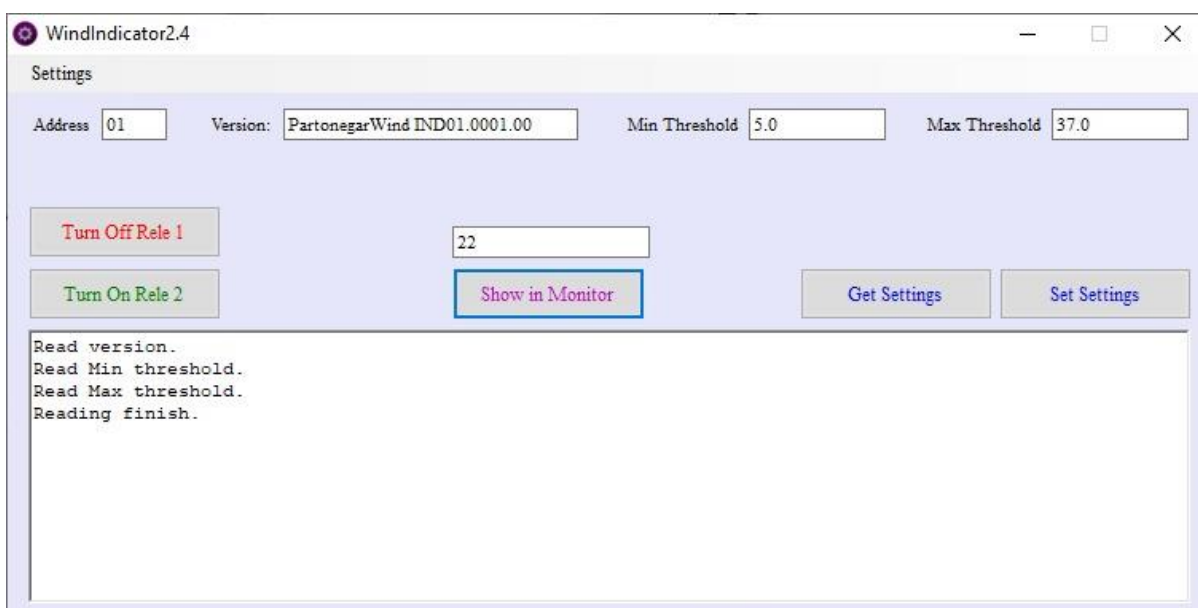

راهنمای کانکتورها به ترتیب شماره

Number	Connector	PinOut
1	Power & RS485	1) 12 V 2) GND 3) RS485(A) 4) RS485 (B)
2	Relay 1	1) Common 2) NC 3) NO
3	Relay 2	1) Common 2) NC 3) NO

نرم افزار پیکربندی

راهنمای اتصال سنسور به نمایشگر